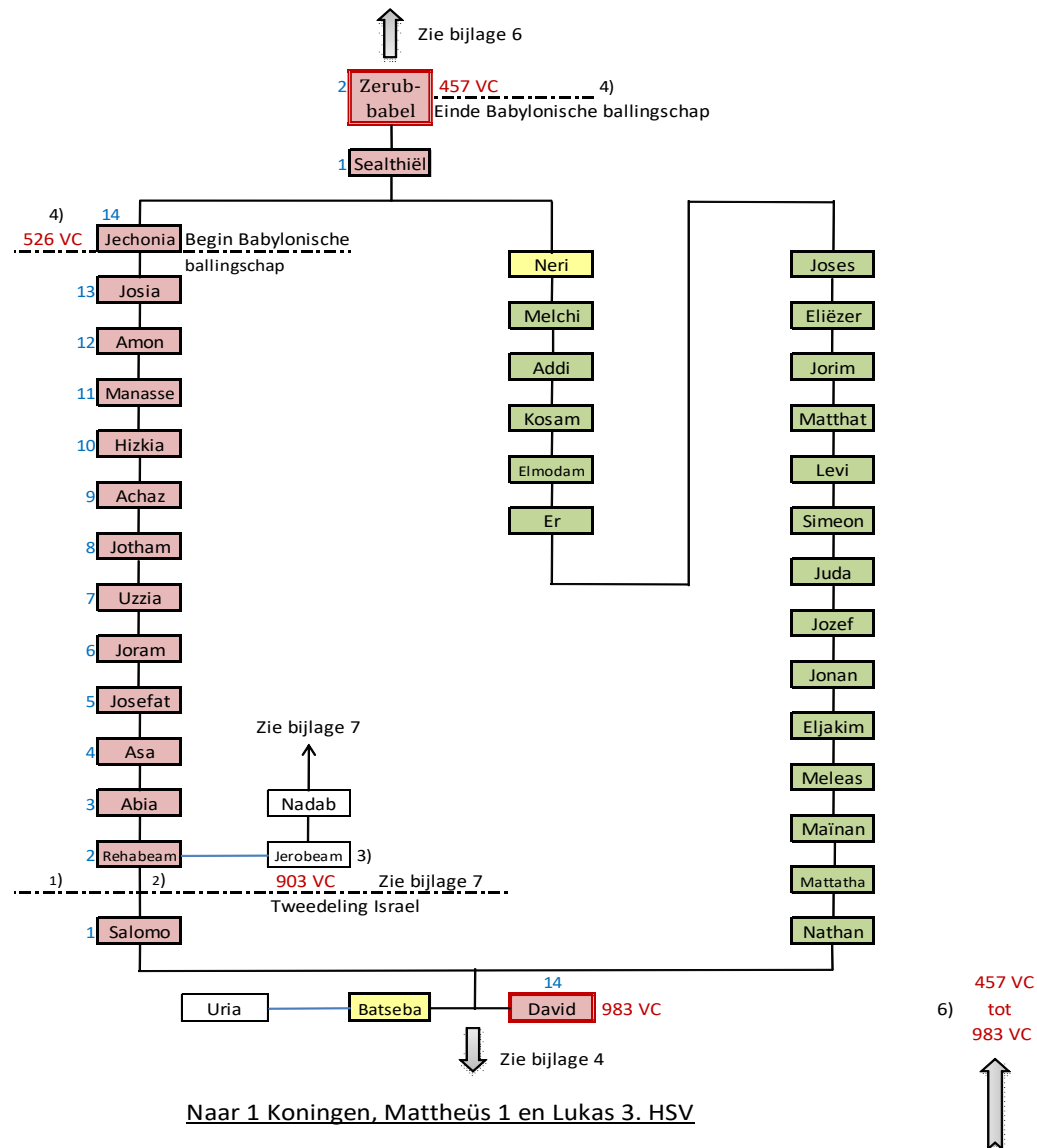

## SCHEMA 5

### SCHEMA GESLACHTSREGISTER VAN DAVID TOT ZERUBBABEL IN HET SPOOR VAN DE MESSIAS

1) 1 Koningen 12. Uiteen vallen van Israel in Juda (2 stammenrijk) en Israel (10 stammenrijk).

2) Rehabeam eerste koning van Juda.

3) Jerobeam uit de stam van Efraim, een dienaar van Salomo en eerste koning van Israel.

4) Jeremia 29 vers 10. Babylonische ballingschap 70 jaar.

5) De blauwe cijfers zijn de geslachtsaantallen zoals aangegeven in Mattheüs 1:17 de 3x14 geslachten.

6) Naar de Bijbelse chronologie. Bron:

<http://www.zelfbeschouwing.info/bijbeltijdlijn1.htm>

De genoemde jaartallen zijn indicatief bedoeld.

■ Messiaslijn via David, Salomo, Zerubbabel

■ Messiaslijn via David, Nathan, Zerubbabel